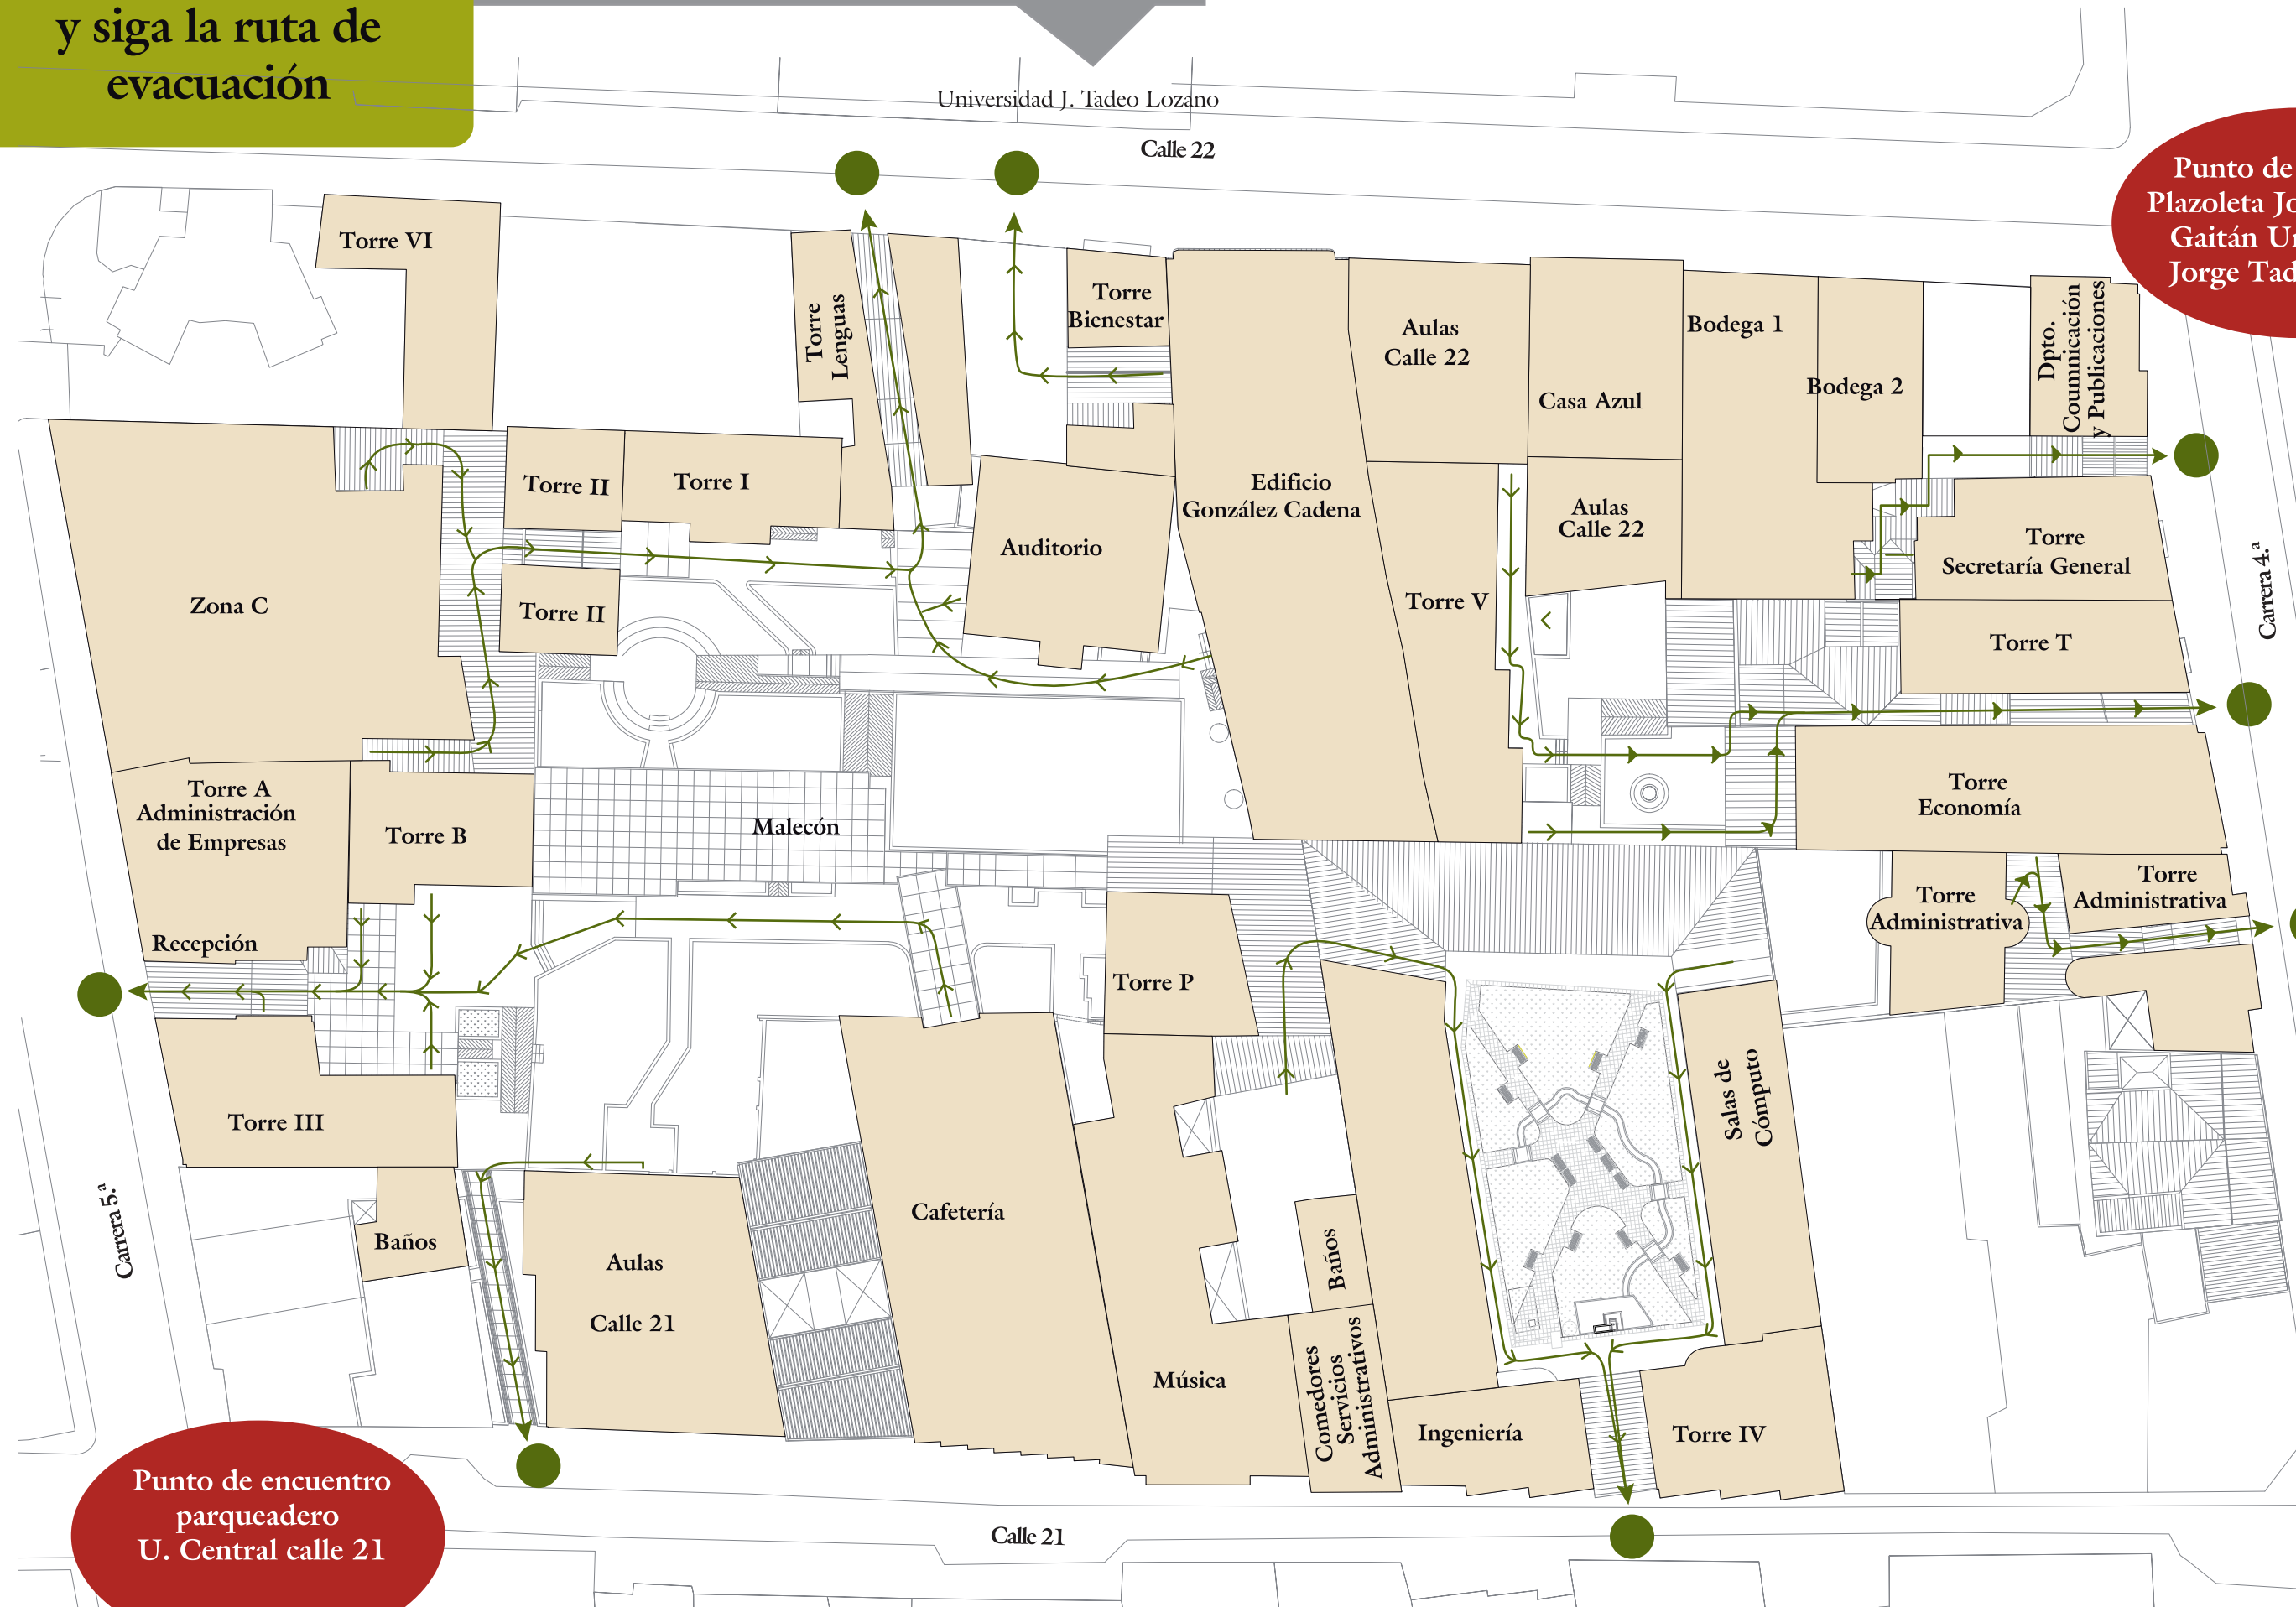

Ubíquese en el mapa
y siga la ruta de
evacuación

Mapa - Sede Centro

Punto de encuentro
Plazoleta Jorge Enrique
Gaitán Universidad
Jorge Tadeo Lozano

Punto de encuentro
parqueadero
U. Central calle 21

● Salida de emergencia